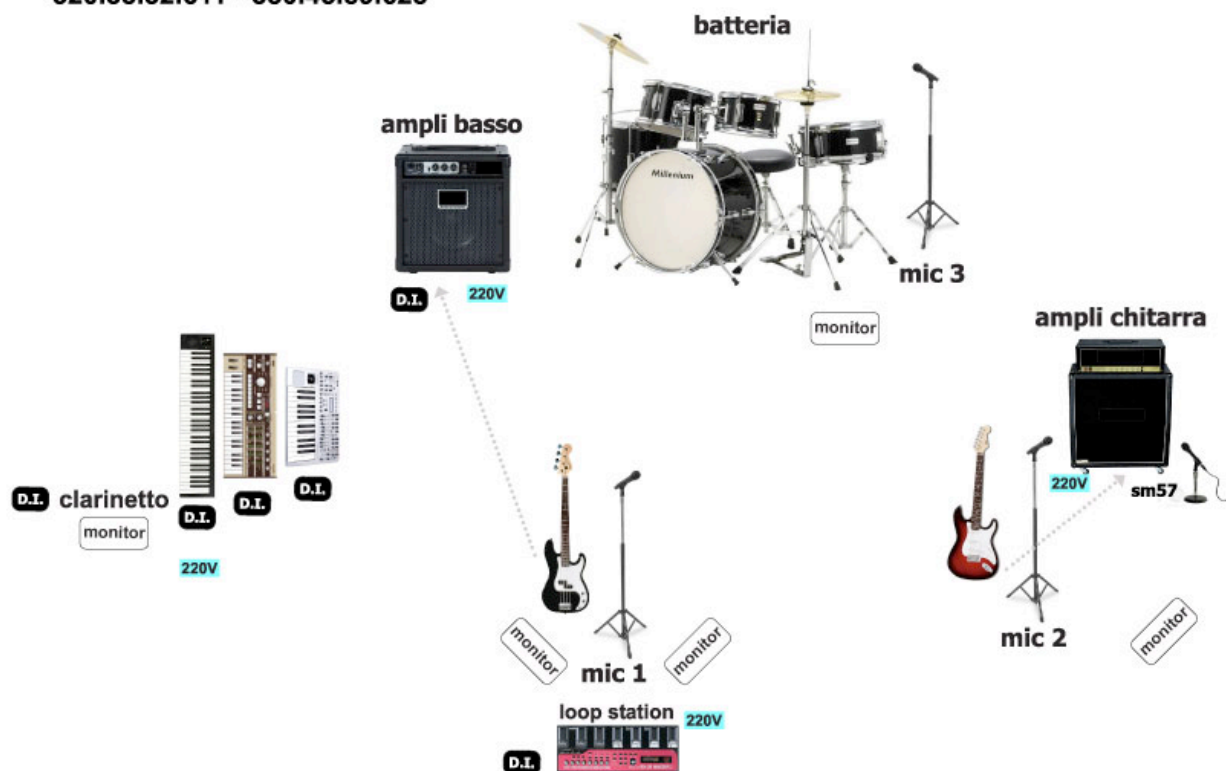

NICODEMO STAGE PLAN

nicodemo@obla.it

320.38.32.611 - 380.45.89.628

NICODEMO SCHEDA TECNICA

nicodemo@obla.it

320.38.32.611 - 380.45.89.628

CHANNEL	INSTRUMENT/SOURCE	MICROPHONE/D.I. BOX	F.O.H. INSERT
01	CASSA	AKG D112	COMP
02	RULLANTE	SHURE SM 57	COMP
03	HIT-HAT	CONDENSER	
04	TOM 1	SHURE SM 57	GATE
05	TIMPANO	SHURE SM 57	GATE
06	O.H. L	CONDENSER	
07	O.H. R	CONDENSER	
08	BASSO	D.I. BOX	COMP
09	CHITARRA	SHURE SM 57	
10	CLARINETTO	D.I. BOX	COMP
11	PIANO ELETTRICO	D.I. BOX	
12	SYNTH MICROKORG	D.I. BOX	
13	SYNTH NOVATION	D.I. BOX	
14	LOOP STATION	D.I. BOX	
15	VOCE	SHURE SM 58	COMP
16	CORO 1	SHURE SM 58	COMP
17	CORO 2	SHURE SM 58	COMP

Booking: Giovanni Gigantino "La Fabbrica" giovanni@la-fabbrica.org - 347.65.47.011

Management: Marialaura Giulietti "C.O.R.E." giulietti@coreconcerti.eu - 348 3558448